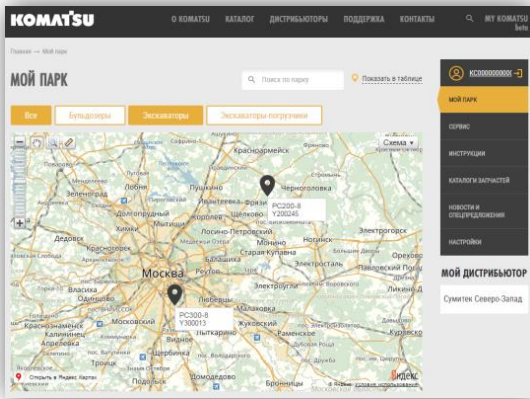

Обновление геолокации
20.10.2016 0:28:06

Заявка на сервис

Сервисный дистрибьютор
Сумитек Дальний Восток

WB93R-5E0

F62908

Краснодарский край,
Новокубанск,
Юбилейный микрорайон

3055.33

HD785-7

30928

Костанайская область,
Тарановский район

10835.1

https://my.komatsu.ru

Контроль

Контролируйте местонахождение машин и показания счетчика моточасов*

* Для машин, оснащенных системой мониторинга KOMTRAX

Инструкции и каталоги запчастей