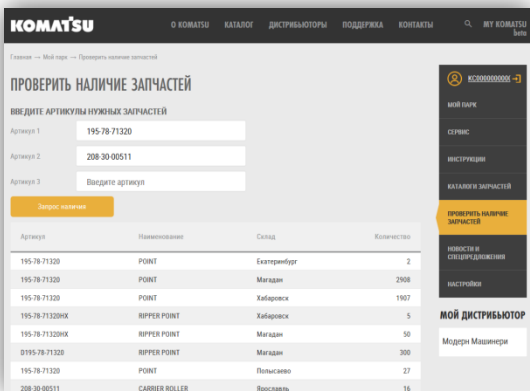

Инструкции и каталоги запчастей

Загружайте инструкции по эксплуатации и каталоги запчастей по своим машинам